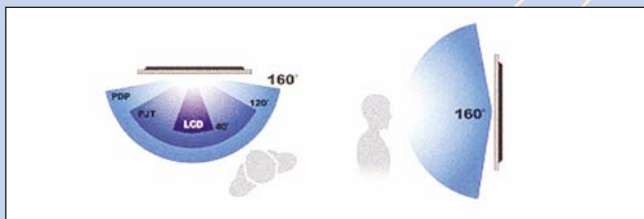

Наши плазменные панели не только соответствуют самым высоким техническим требованиям, но и обладают современным дизайном. Они будут стильным дополнением к вашему интерьеру. Кроме того, плазменные панели Daewoo очень легкие и тонкие, и вы без труда сможете повесить любую из них на стену, сэкономив пространство в вашей спальне или гостиной.

Технология цветного изображения

В плазменной панели электрический разряд проходит через особую смесь газов и образует ультрафиолетовые лучи. Эти лучи, сталкиваясь с красным, зеленым и синим фосфором в каждой ячейке, дают многообразие красок, которые вы видите на экране.

Этот процесс происходит между панелями, которые отстоят друг от друга всего на 0,1 мм, что позволяет сделать всю плазменную панель очень тонкой.

Совершенное изображение

Передовая плазменная технология Daewoo предотвращает размывание цветов и дрожание картинки. В отличие от обычного телевизора, плазменная панель не подвержена влиянию магнитных полей, что гарантирует высокое качество изображения при любых условиях.

Кинотеатр у вас дома

Плазменная панель Daewoo обладает очень широким углом обзора и широкоформатным экраном 16:9, стандартным для цифрового изображения и DVD.