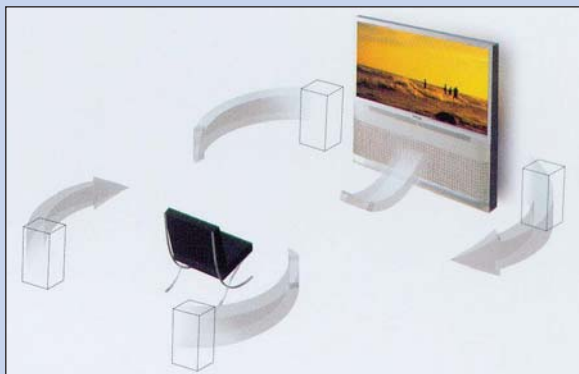

Кроме того, в проекционных телевизорах Daewoo используется трехмерный цифровой гребенчатый фильтр, что позволяет получать более четкое изображение, как по вертикали, так и по горизонтали.