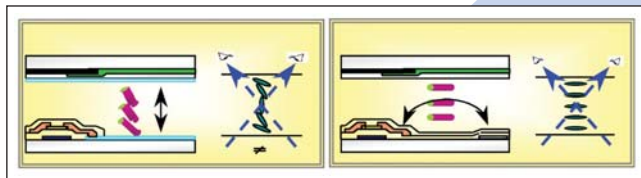

Кроме того, в проекционных телевизорах Daewoo используется трехмерный цифровой гребенчатый фильтр, что позволяет получать более четкое изображение, как по вертикали, так и по горизонтали.

### Технология IPS для более широкого угла обзора

В проекционных телевизорах Daewoo используется технология IPS, благодаря которой увеличивается угол обзора, уменьшается дрожание цвета и предотвращается инверсия шкалы серого, что обеспечивает более насыщенное изображение. (Conventional (TN) TFT-LCD - обычная технология TFT-LCD; IPS Mode TFT-LCD - технология TFT-LCD с системой IPS; Electric Field - электрическое поле)