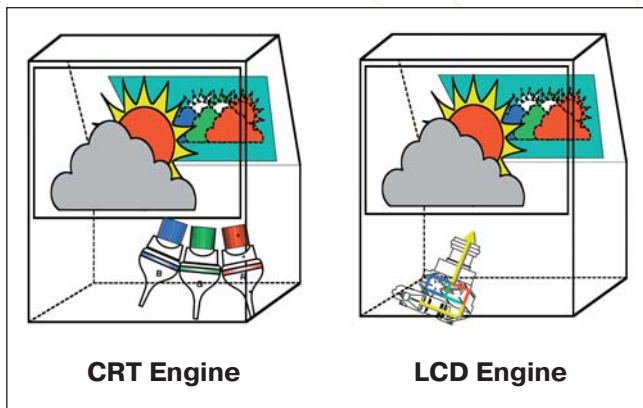

ПРОЕКЦИОННЫЕ ТЕЛЕВИЗОРЫ

Достижения в оптических технологиях

Благодаря современной оптической технологии и превосходному качеству картинки, проекционные телевизоры приобретают все большую популярность в Европе.

Изображение генерируется при помощи либо ЭЛТ-технологии, либо ЖК-матрицы и отображается на экране при помощи системы зеркал. При этом лучи, отражаясь от нижнего зеркала, попадают на экран, поэтому проекционный телевизор, в отличие от обычного, экономит пространство. (CRT Engine - ЭЛТ-технология, LCD Engine - технология ЖК-матрицы)